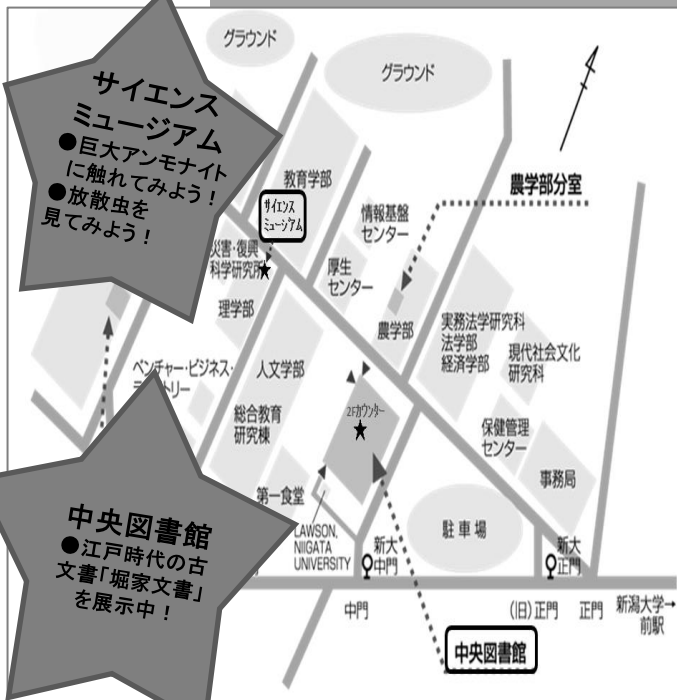

新潟大学Week2017 キャンパススタンプラリー

2017.10.15 sun~29 sun

新潟大学の学術資料を展示している4会場を結ぶスタンプラリーです。

駅南キャンパス
「ときめいと」
（「プラカ1」2F）
●美しいかたちの
プランクトン、
「放散虫の世界」
を展示中。
ご注目ください。

あさひまち展示館
●人類学者、解剖学者とし
て生まれ、俳句も残さ
れた多才な先人、
「小片保回顧展」
開催中です。

サイエンス
ミュージアム
●巨大アンモナイト
に触れてみよう！
●放散虫を
見てみよう！

中央図書館
●江戸時代の古
文書「堀家文書」
を展示中！

☆☆スタンプ2つで、記念品をプレゼント☆☆

スタンプ①

スタンプ②

[中央図書館]
◆スタートのみ
スタンプ：2Fカウンター付近
（平日）8:00~22:00
（土・日）10:00~22:00

[理学部サイエンスミュージアム]
◆記念品交換
10/17(火)~19(木), 23(月)~29(日) 11:00~15:00
10/21(土), 22(日)は10:00~16:00 *新大祭のため

★お問い合わせ

★開館時間★

[駅南キャンパス「ときめいと」]（「プラカ1」2F）
◆スタートのみ
スタンプ：多目的スペース（連絡通路側入口付近）
10/15(日), 21(土)~22(日) 8:30~17:00
17(火)~20(金), 24(火)~27(金) 8:30~19:00
※10/16(月), 23(月)は休館
[旭町学術資料展示館]
◆記念品交換
10/18(水)~22(日), 25(水)~29(日) 10:00~16:30
（月・火休館） 10/15(日)は20:00まで *夜間開館