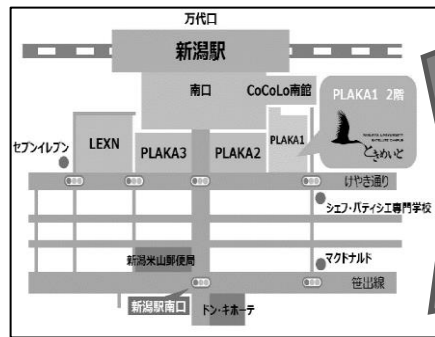

新潟大学Week2017 キャンパススタンプラリー

2017.10.15 sun~29 sun

新潟大学の学術資料を展示している4会場を結ぶスタンプラリーです。

駅南キャンパス
「ときめいと」
（「プラカ1」2F）
●美しいかたちの
プランクトン、
「放散虫の世界」
を展示中。
ご注目ください。

あさひまち展示館
●人類学者、解剖学者とし
て生まれ、俳句も残さ
れた多才な先人、
「小片保回顧展」
開催中です。

サイエンス
ミュージアム
●巨大アンモナイト
に触れてみよう！
●放散虫を
見てみよう！

中央図書館
●江戸時代の古
文書「堀家文書」
を展示中！

☆☆スタンプ2つで、記念品をプレゼント☆☆

スタンプ①

スタンプ②

[中央図書館]
◆スタートのみ
スタンプ：2Fカウンター付近
（平日）8:00~22:00
（土・日）10:00~22:00

[理学部サイエンスミュージアム]
◆記念品交換
10/17(火)~19(木), 23(月)~29(日) 11:00~15:00
10/21(土), 22(日)は10:00~16:00 *新大祭のため

★お問い合わせ

★開館時間★

[駅南キャンパス「ときめいと」]（「プラカ1」2F）
◆スタートのみ
スタンプ：多目的スペース（連絡通路側入口付近）
10/15(日), 21(土)~22(日) 8:30~17:00
17(火)~20(金), 24(火)~27(金) 8:30~19:00
※10/16(月), 23(月)は休館
[旭町学術資料展示館]
◆記念品交換
10/18(水)~22(日), 25(水)~29(日) 10:00~16:30
（月・火休館） 10/15(日)は20:00まで *夜間開館