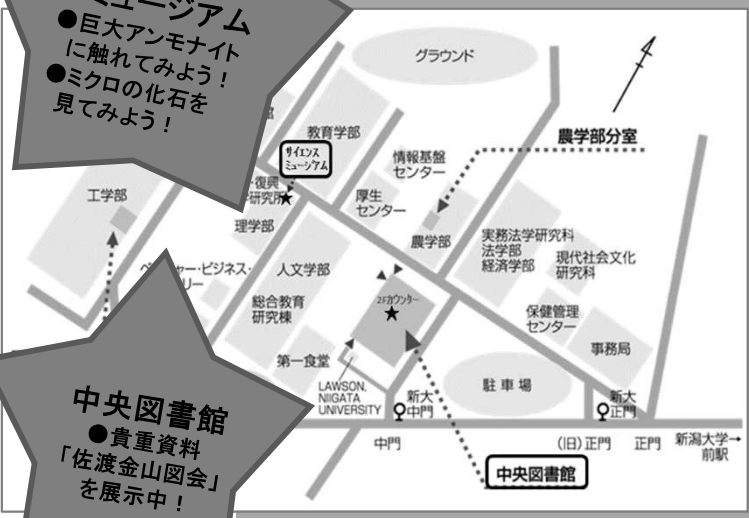

新潟大学Week2018 ミュージアムスタンプラリー

2018.10.13sat~28sun

新潟大学の学術資料を展示している4会場を結ぶスタンプラリーです。

サイエンスミュージアム
●巨大アンモナイトに触れてみよう!
●ミクロの化石を見てみよう!

中央図書館
●貴重資料「佐渡金山図会」を展示中!

駅南キャンパス「ときめいと」
（「プラカ1」2F）
●美しいかたちのプランクトン、「放散虫展」開催!

あさひまち展示館
●佐渡地学実習成果展示中!
●佐渡ゆかりの書文化展開催中!

☆☆スタンプ2つで、記念品をプレゼント☆☆

スタンプ①

スタンプ②

[中央図書館]

◆スタートのみ
スタンプ：A棟2階カウンター付近
(平日) 8:00~22:00
(土・日) 10:00~22:00

[理学部サイエンスミュージアム]

◆記念品交換
10/16(火)~28(日) 11:00~15:00
10/20(土), 21(日)は10:00~16:00 *新大祭のため

★開館時間★

[駅南キャンパス「ときめいと」(「プラカ1」2階)]
◆スタートのみ【「放散虫展」は10/13(土)~23(火)]
スタンプ：多目的スペース(連絡通路側入口付近)
(火~土) 8:30~19:00
(日) 8:30~17:00
※10/15(月), 22(月)は休館
[旭町学術資料展示館]
◆記念品交換
(水~日) 10:00~16:30 *10/20(土)は20:00まで
※月・火休館

★お問い合わせ