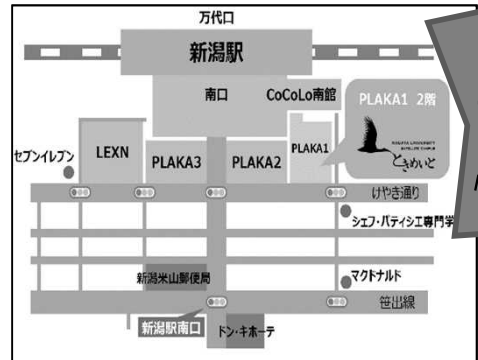

新潟大学Week2018 ミュージアムスタンプラリー

2018.10.13sat~28sun

新潟大学の学術資料を展示している4会場を結ぶスタンプラリーです。

サイエンスミュージアム
●巨大アンモナイトに触れてみよう!
●ミクロの化石を見てみよう!

中央図書館
●貴重資料「佐渡金山図会」を展示中!

駅南キャンパス「ときめいと」
（「プラカ1」2F）
●美しいかたちのプランクトン、「放散虫展」開催!

あさひまち展示館
●佐渡地学実習成果展示中!
●佐渡ゆかりの書文化展開催中!

☆☆スタンプ2つで、記念品をプレゼント☆☆

スタンプ①

スタンプ②

[中央図書館]

◆スタートのみ
スタンプ：A棟2階カウンター付近
(平日) 8:00~22:00
(土・日) 10:00~22:00

[理学部サイエンスミュージアム]

◆記念品交換
10/16(火)~28(日) 11:00~15:00
10/20(土), 21(日)は10:00~16:00 *新大祭のため

★開館時間★

[駅南キャンパス「ときめいと」(「プラカ1」2階)]
◆スタートのみ【「放散虫展」は10/13(土)~23(火)]
スタンプ：多目的スペース(連絡通路側入口付近)
(火~土) 8:30~19:00
(日) 8:30~17:00
※10/15(月), 22(月)は休館
[旭町学術資料展示館]
◆記念品交換
(水~日) 10:00~16:30 *10/20(土)は20:00まで
※月・火休館

★お問い合わせ